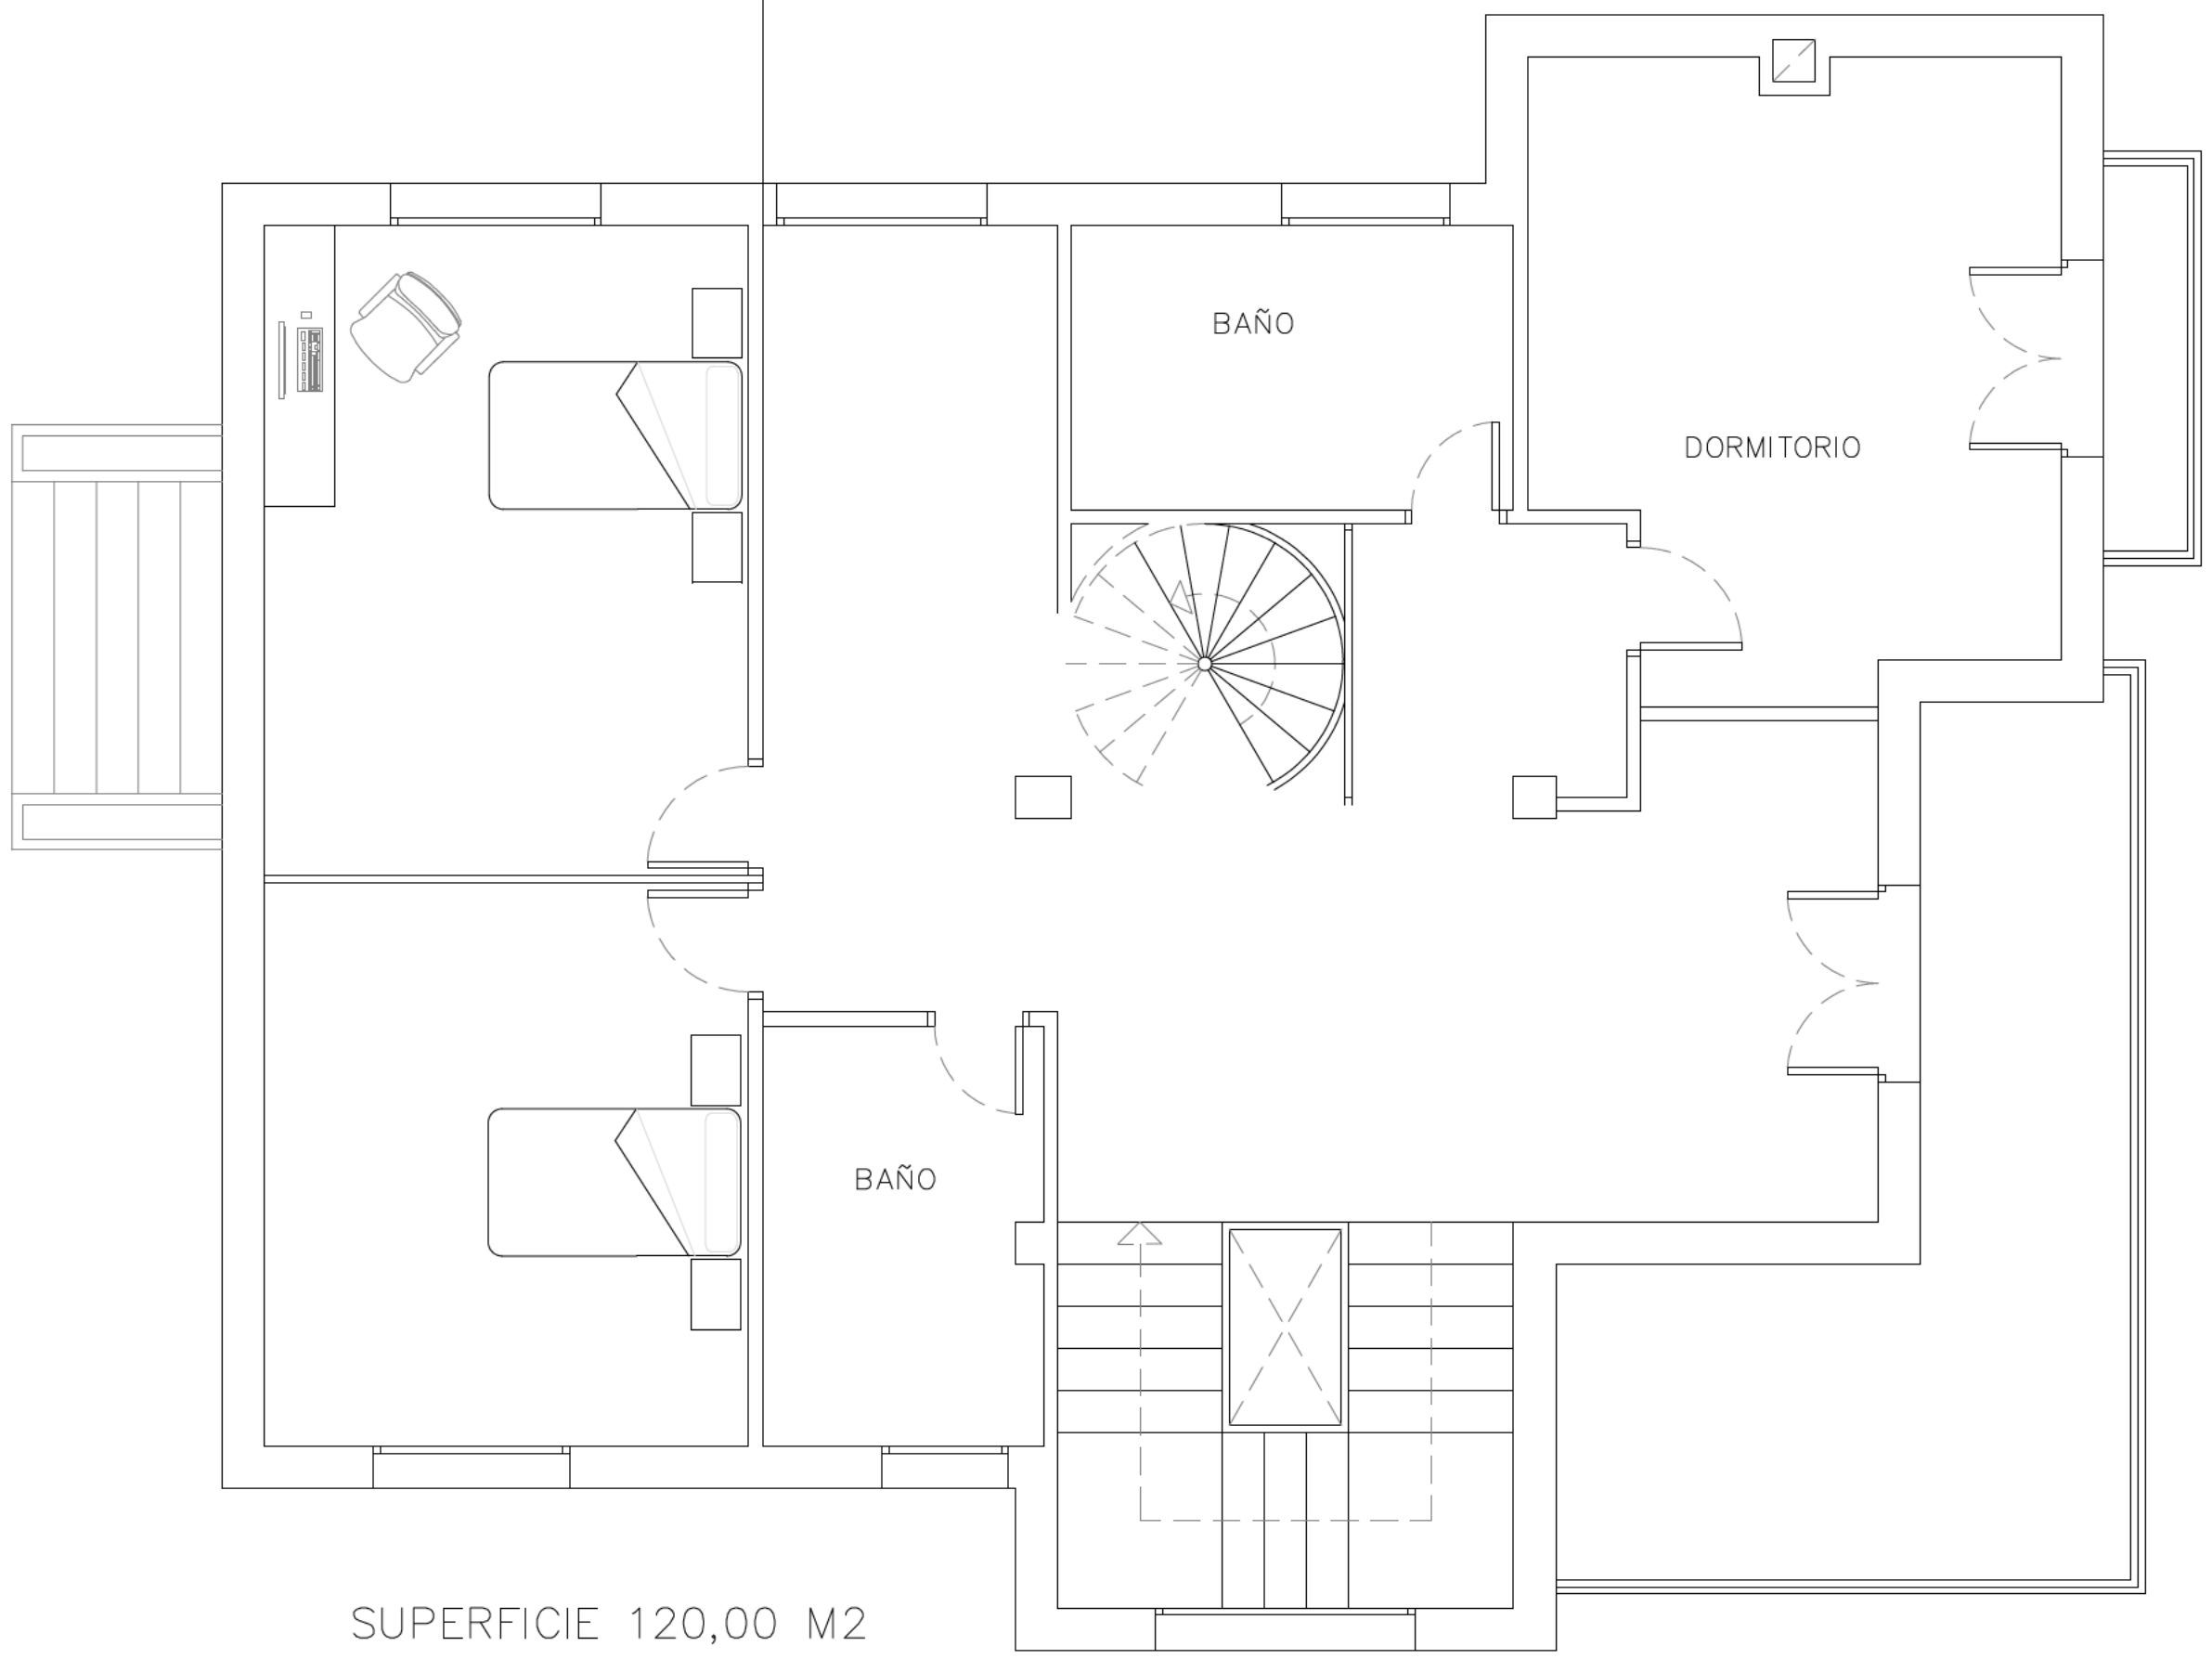

GARAJE Y HABITACIONES

SUPERFICIE 135,00 M2

PLANTA SOTANO

**CUMBRE VILLAS**  
Amazing Villas, Stunning Views

PLANTA BAJA

**CUMBRE VILLAS**

Amazing Villas, Stunning Views

SUPERFICIE 120,00 M2

PLANTA PRIMERA

**CUMBRE VILLAS**  
Amazing Villas, Stunning Views

SUPERFICIE 25,00 M2

PLANTA TORRETA

**CUMBRE VILLAS**  
Amazing Villas, Stunning Views