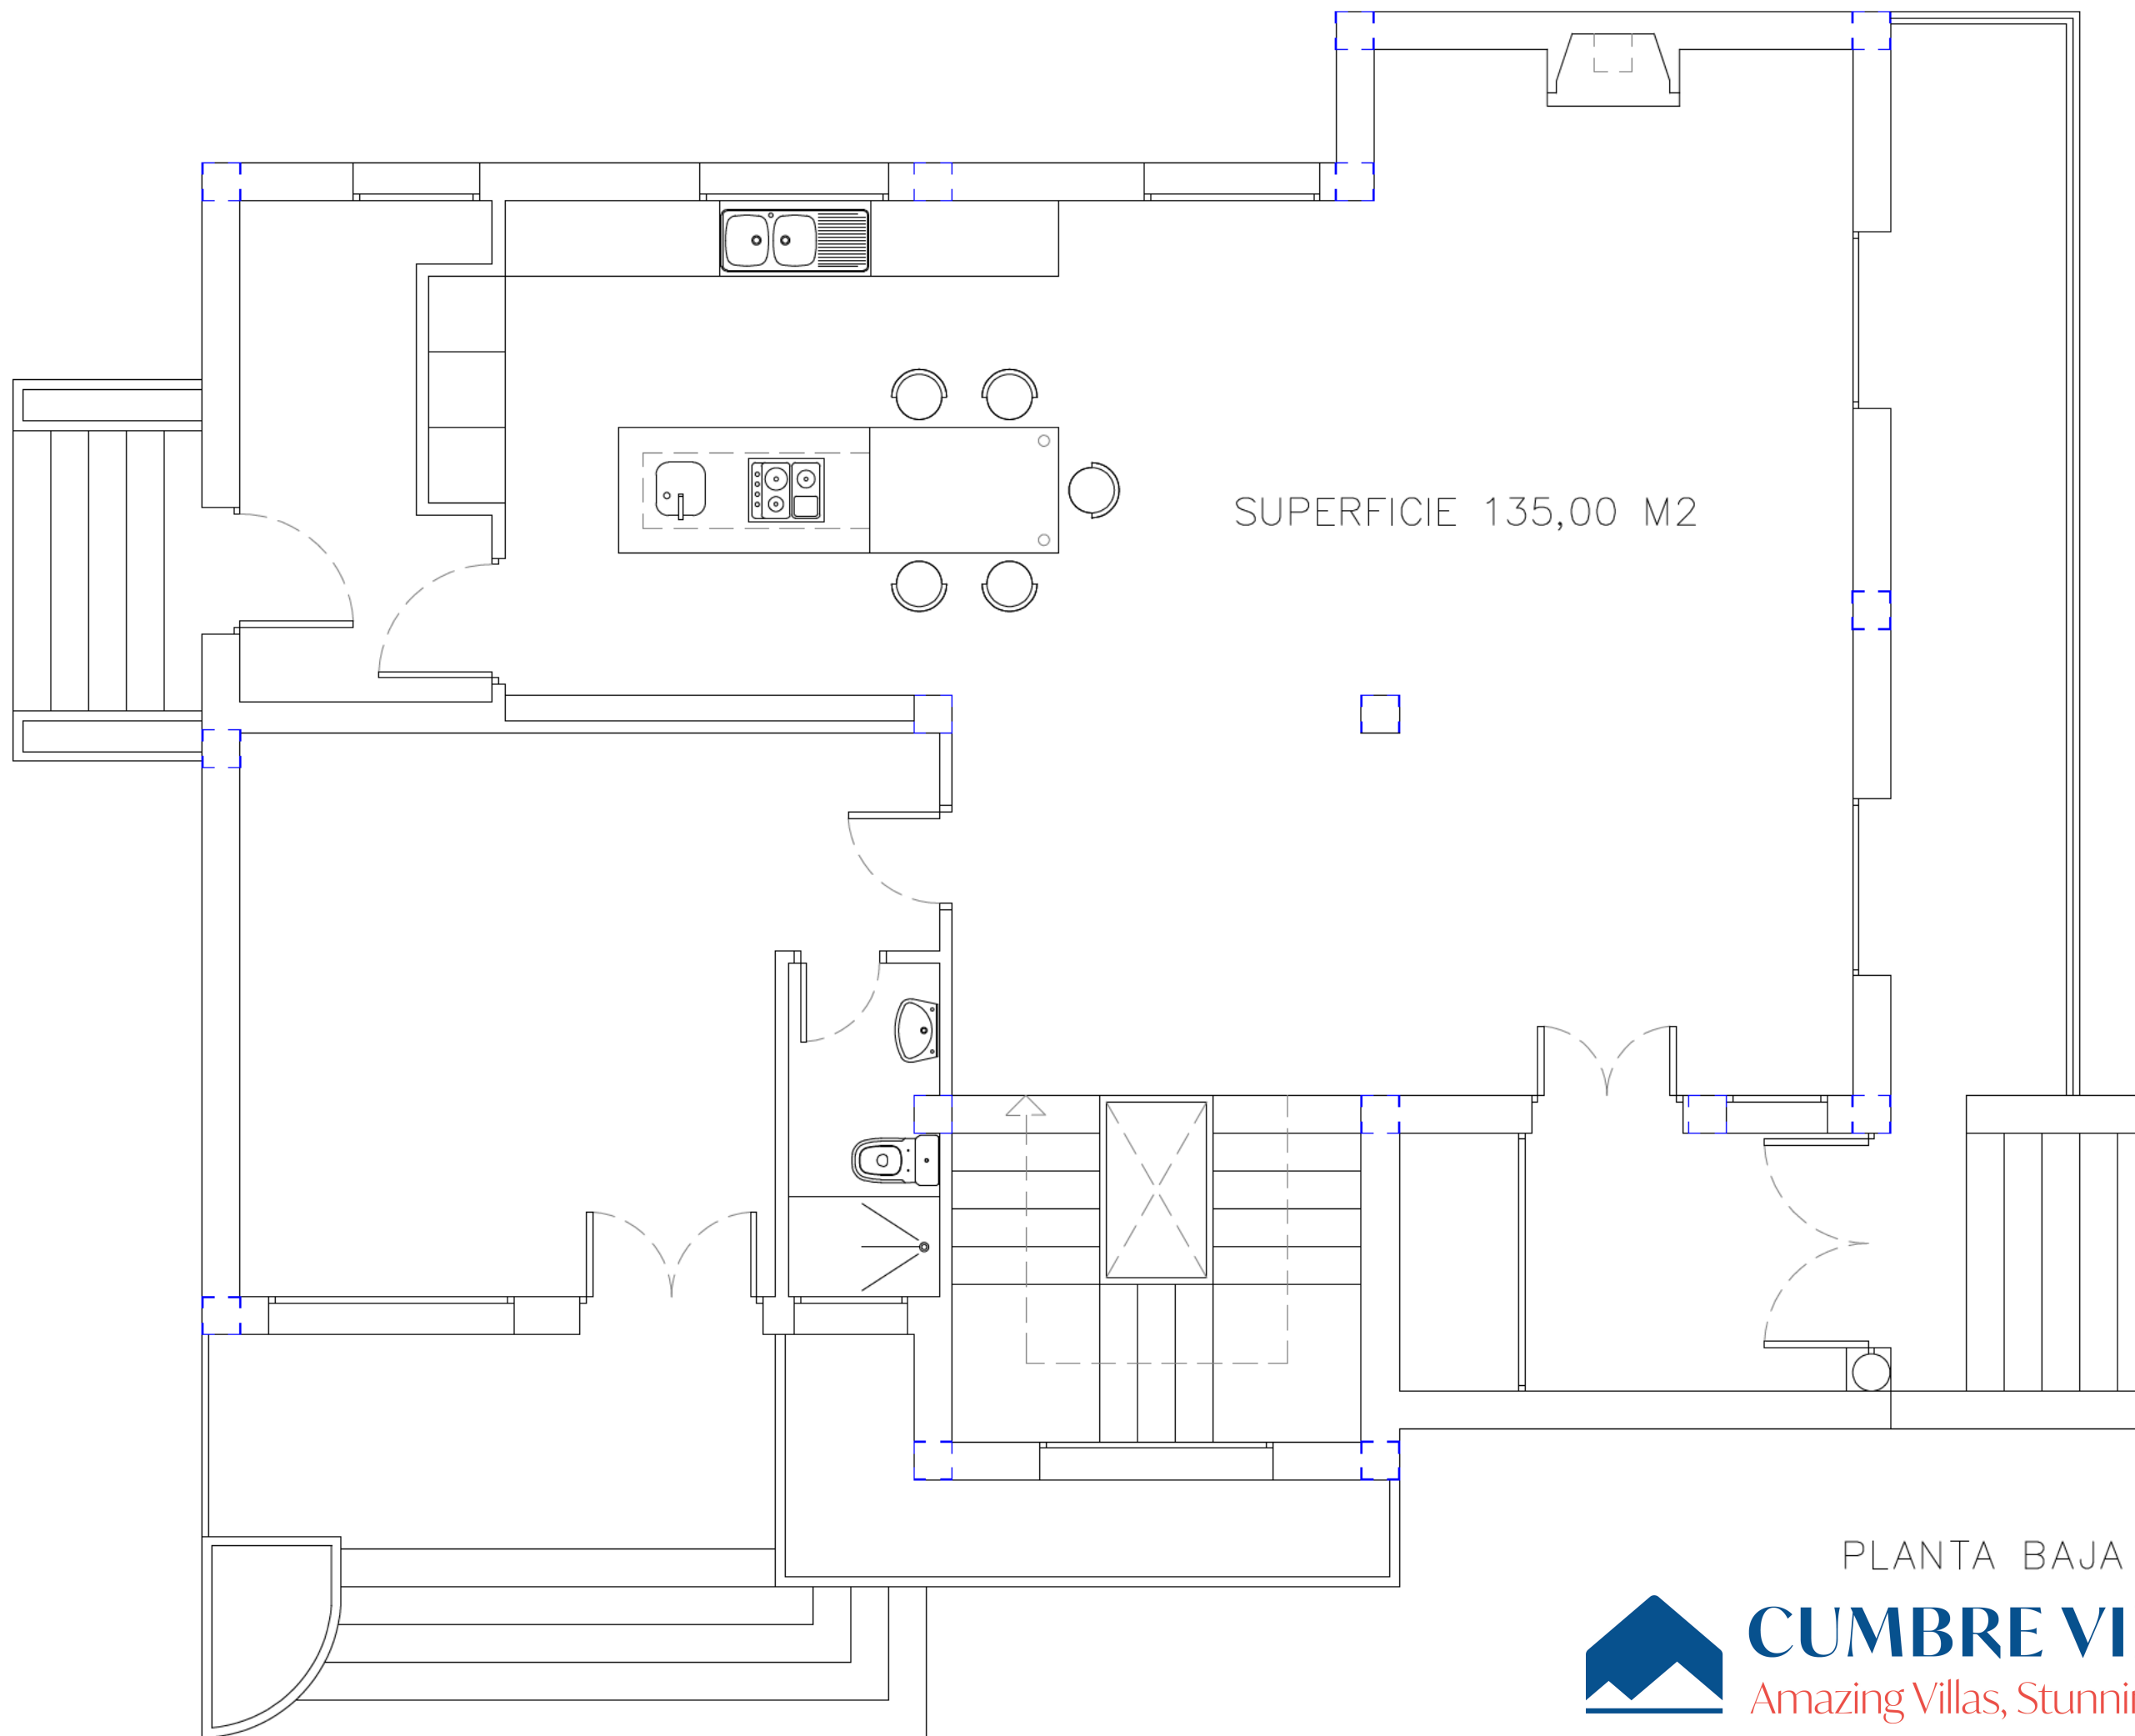

GARAJE Y HABITACIONES

SUPERFICIE 135,00 M2

PLANTA SOTANO

**CUMBRE VILLAS**  
Amazing Villas, Stunning Views

PLANTA BAJA

**CUMBRE VILLAS**

Amazing Villas, Stunning Views

SUPERFICIE 120,00 M2

PLANTA PRIMERA

**CUMBRE VILLAS**  
Amazing Villas, Stunning Views

SUPERFICIE 25,00 M2

PLANTA TORRETA

**CUMBRE VILLAS**  
Amazing Villas, Stunning Views