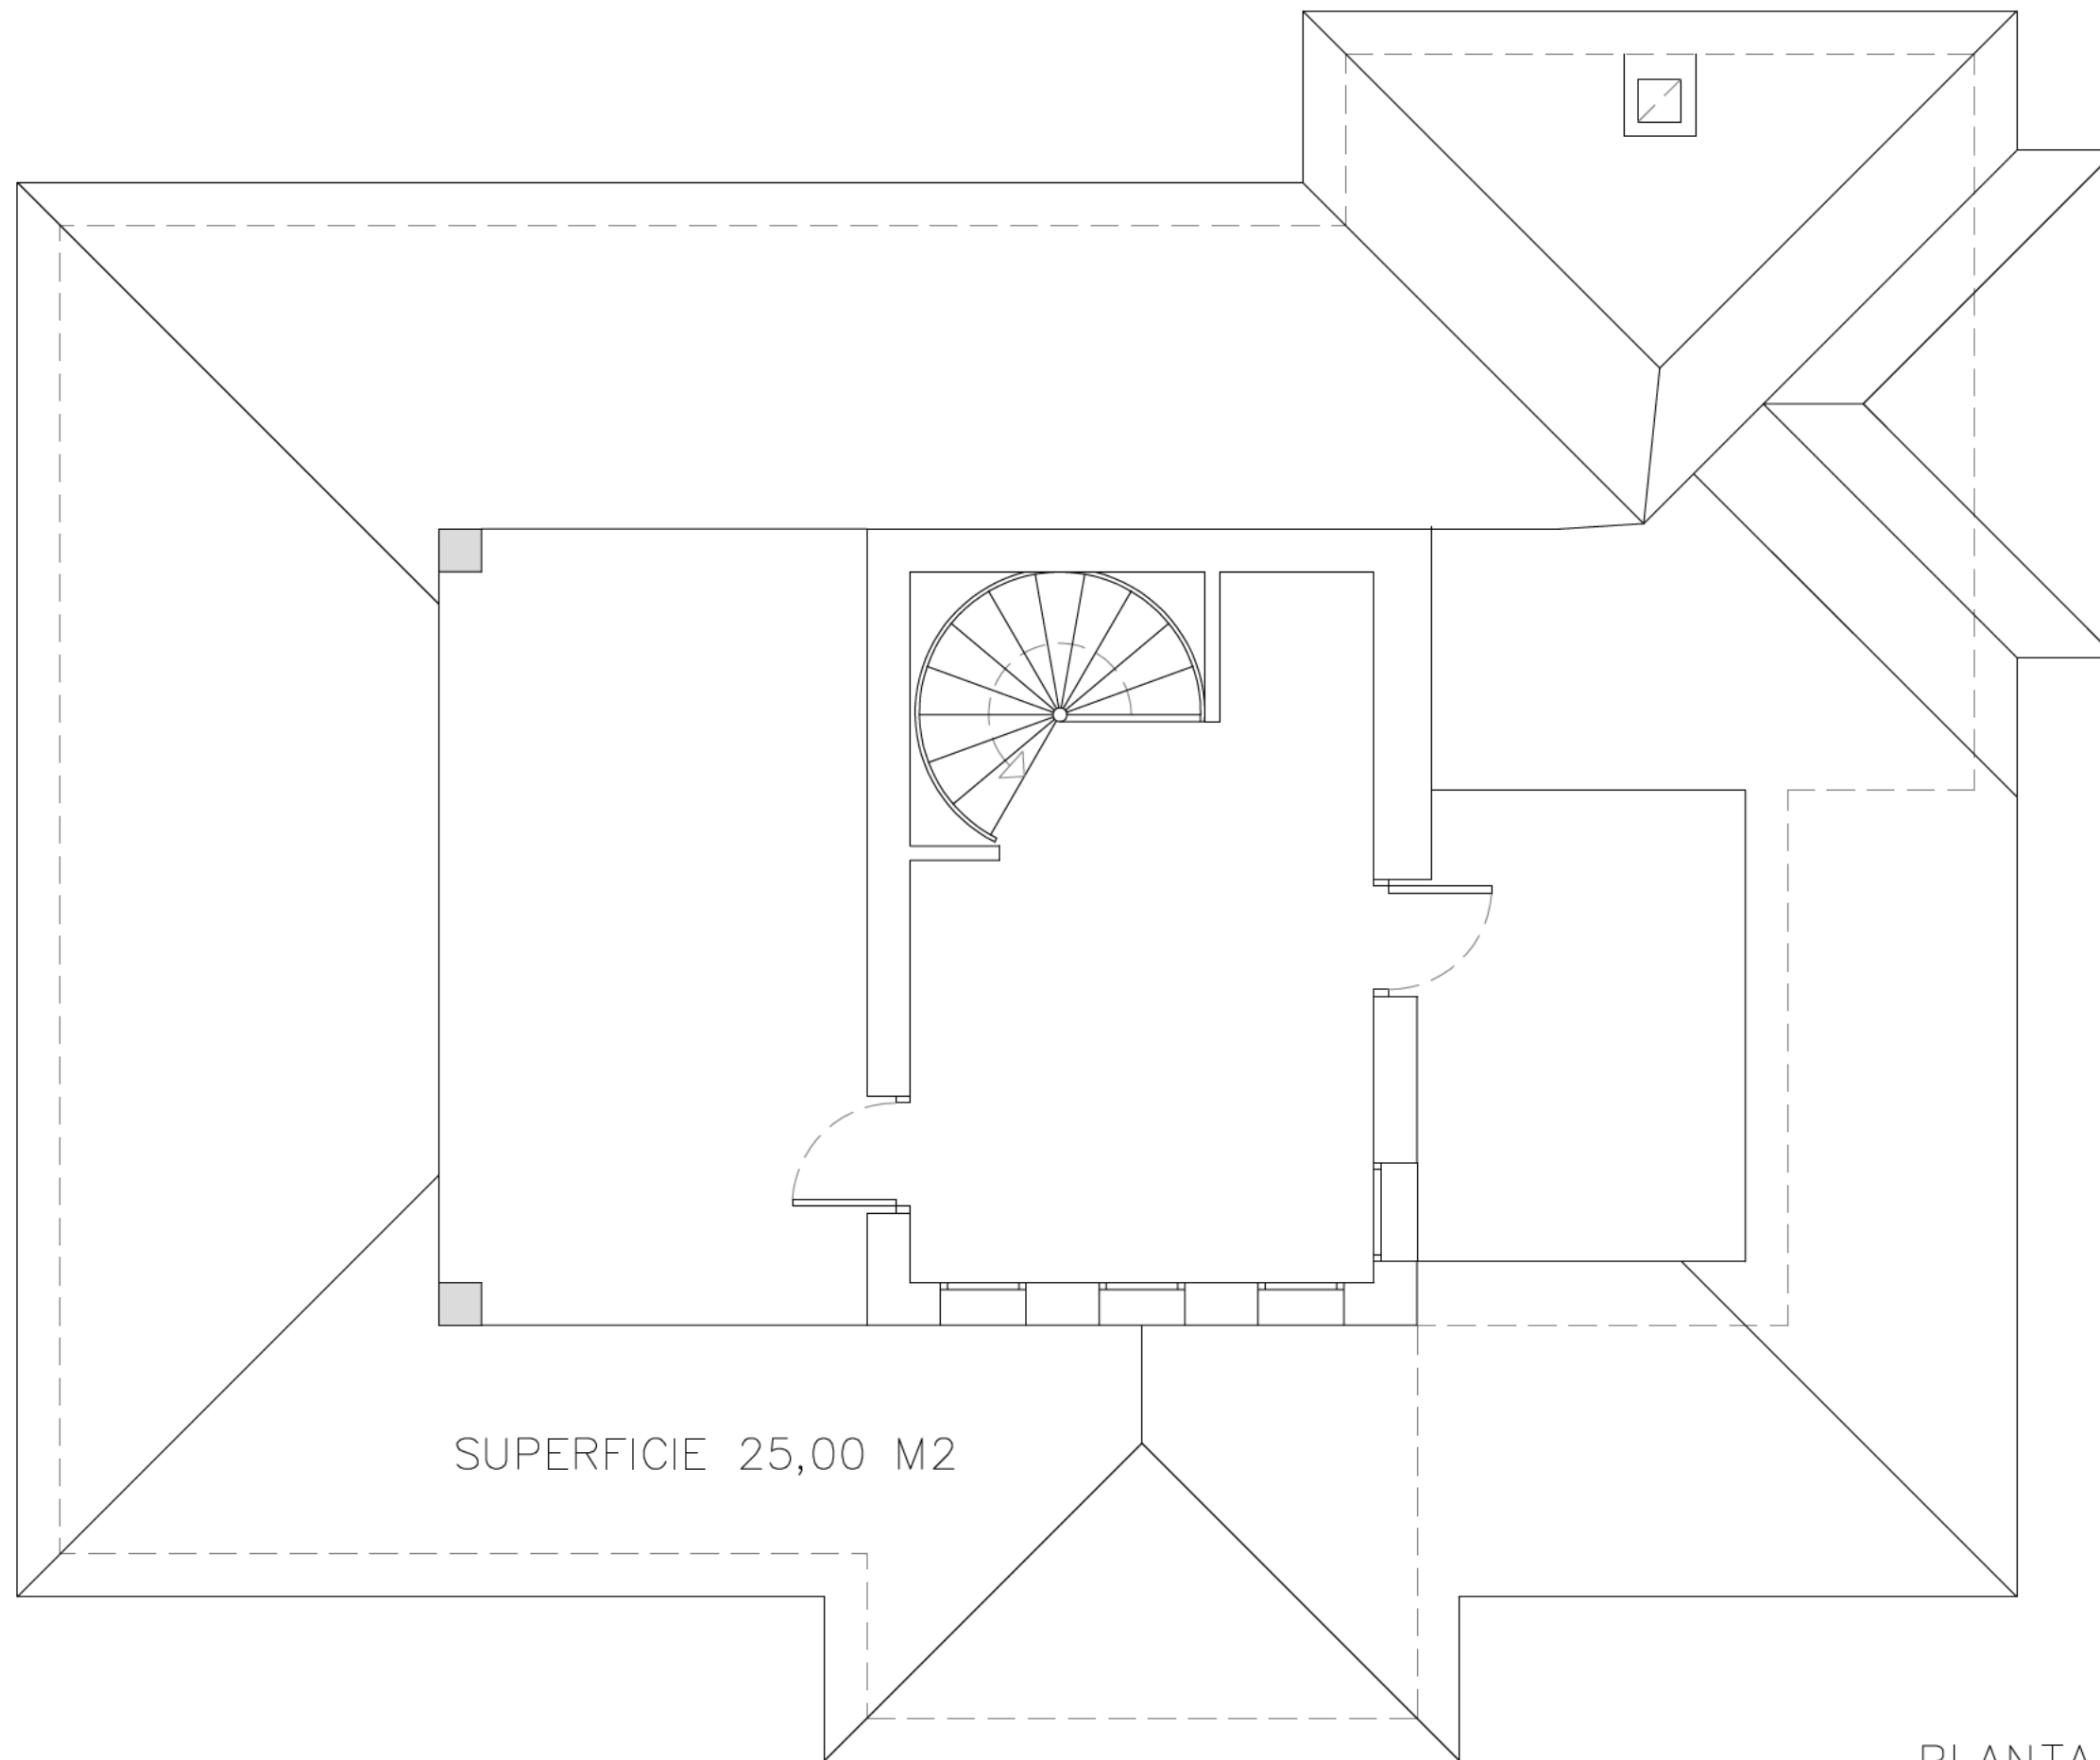

GARAJE Y HABITACIONES

SUPERFICIE 135,00 M2

PLANTA SOTANO

**CUMBRE VILLAS**  
Amazing Villas, Stunning Views

PLANTA BAJA

**CUMBRE VILLAS**

Amazing Villas, Stunning Views

SUPERFICIE 120,00 M2

PLANTA PRIMERA

**CUMBRE VILLAS**  
Amazing Villas, Stunning Views

SUPERFICIE 25,00 M2

PLANTA TORRETA

**CUMBRE VILLAS**  
Amazing Villas, Stunning Views